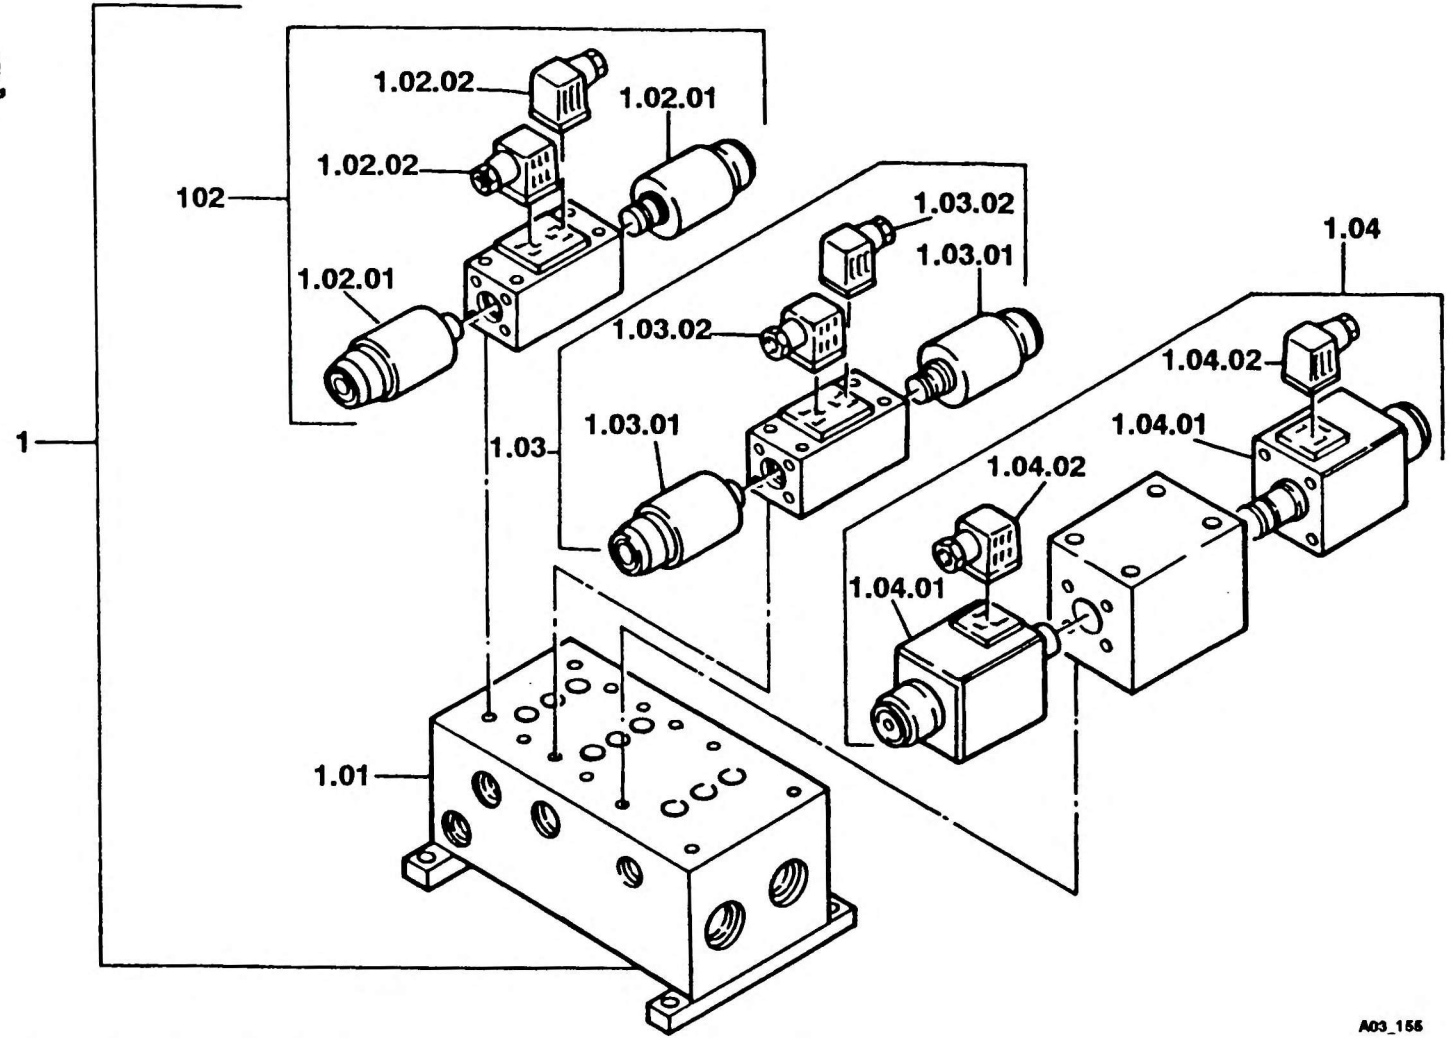

STEUERPLATTE (3FACH)  
CONTROL BOARD (3-FOLD)

BILDТАФЕЛ  
PICTORIAL DISPLAY

KMK 6160  
BE 540  
G 781

04.91

2221090-ETL

1/1

A03\_155